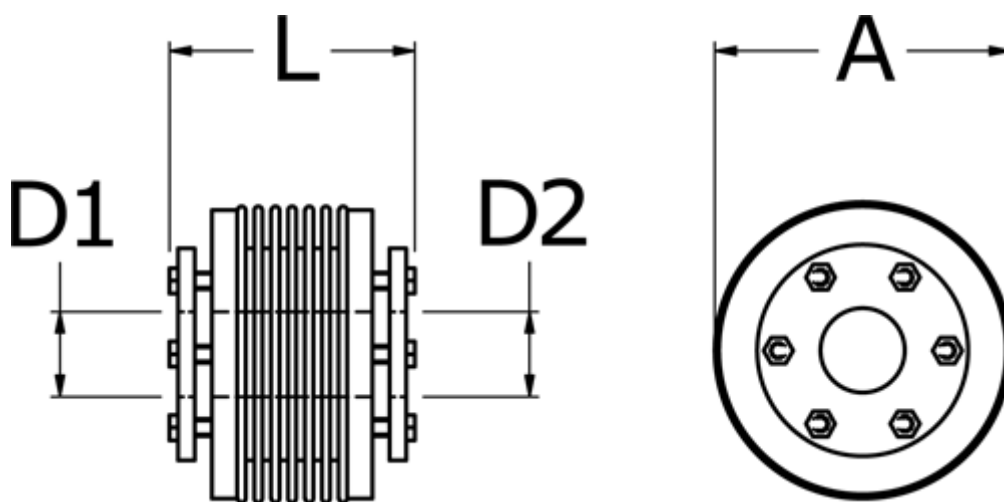

Varenummer: 3330502000912020
Beskrivelse: Metalbælgkobling type 5 str.200
Længde 91 mm, boring 20/20 mm

Mål

| | |
|----------------------|-------|
| A | = 90 |
| D1 | = 20 |
| D2 | = 20 |
| L | = 91 |
| Nom. moment NM (Tkn) | = 200 |